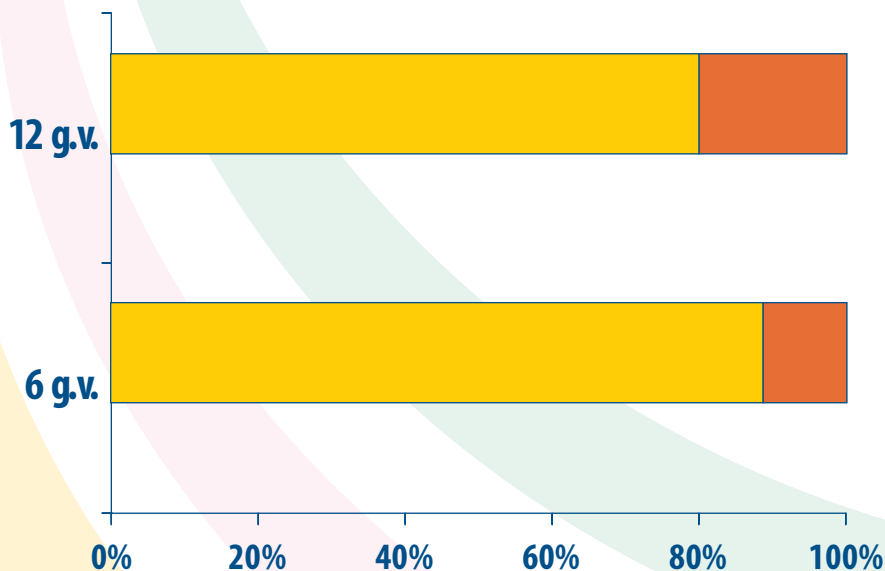

Zobu periodonta stāvoklis vecuma grupās

	6 g. v.	12 g. v.
patoloģija	11.2 %	19.9 %
norma	88.8 %	80.1 %