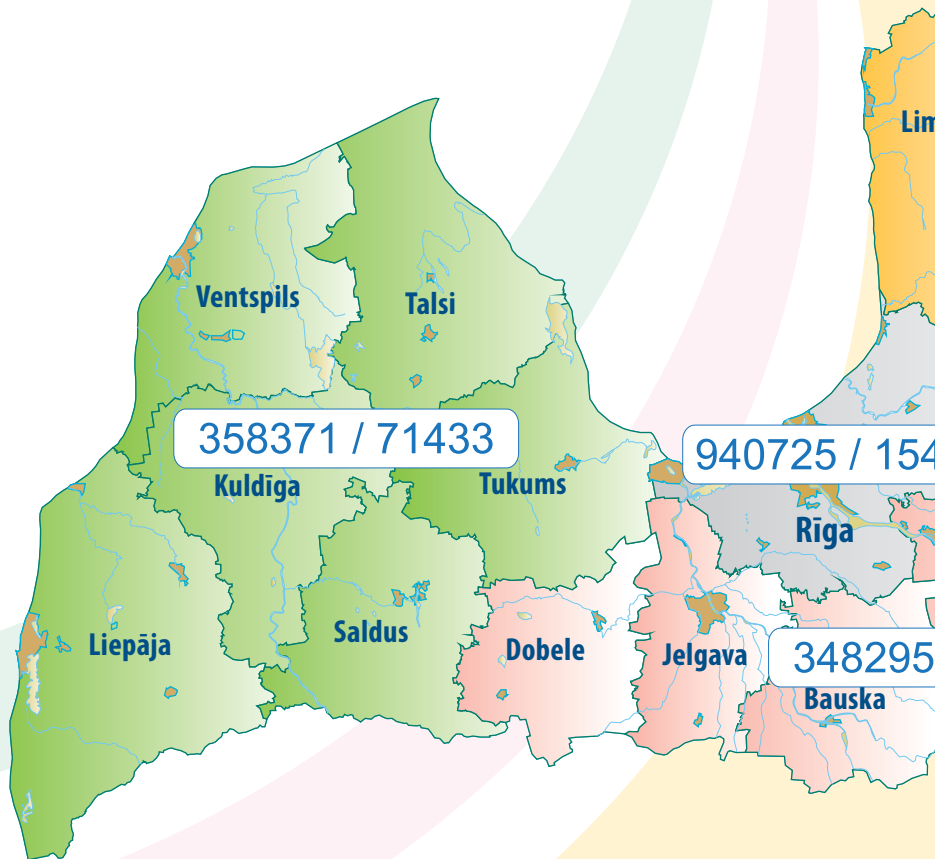

PAULA STRADIŅA
KLĪNISKĀ UNIVERSITĀTĒS SLIMNĪCA

Latvijas zobārstniecības gadagrāmata 2007

Dati: 2008. gada 1. janvāris

ZOBĀRSTNIECĪBAS UN
SEJAS ĶIRURĢIJAS CENTRS

Latvijas iedzīvotāju/bērnu

skaits 2008. gada sākumā

Skolēnu skaits vecuma grupās

	Rīgas reģions	Kurzemes reģions	Latgales reģions	Vidzemes reģions	Zemgales reģions
■ 0 – 6 g. v.	62986	24766	18692	18551	23852
■ 7 – 11 g. v.	34535	17073	13418	13582	15793
■ 12 – 17 g. v.	57317	29594	23444	26298	28300

Zobu periodonta stāvoklis vecuma grupās

	6 g. v.	12 g. v.
patoloģija	11.2 %	19.9 %
norma	88.8 %	80.1 %

Bērnu skaits ar ortodontiskām anomālijām vecuma grupās

	Rīgas reģions	Kurzemes reģions	Latgales reģions	Vidzemes reģions	Zemgales reģions
6 gadi	1352	602	159	340	391
12 gadi	2153	1253	532	648	715

Zobārsta apmeklējumu skaits bērniem vecuma grupā 0 – 17 gadi

	Rīgas reģions	Kurzemes reģions	Latgales reģions	Vidzemes reģions	Zemgales reģions
■ kopējais a.s.	229674	107126	73524	64878	67775
■ pirmreiz. a.s.	57516	26858	30364	22355	24588