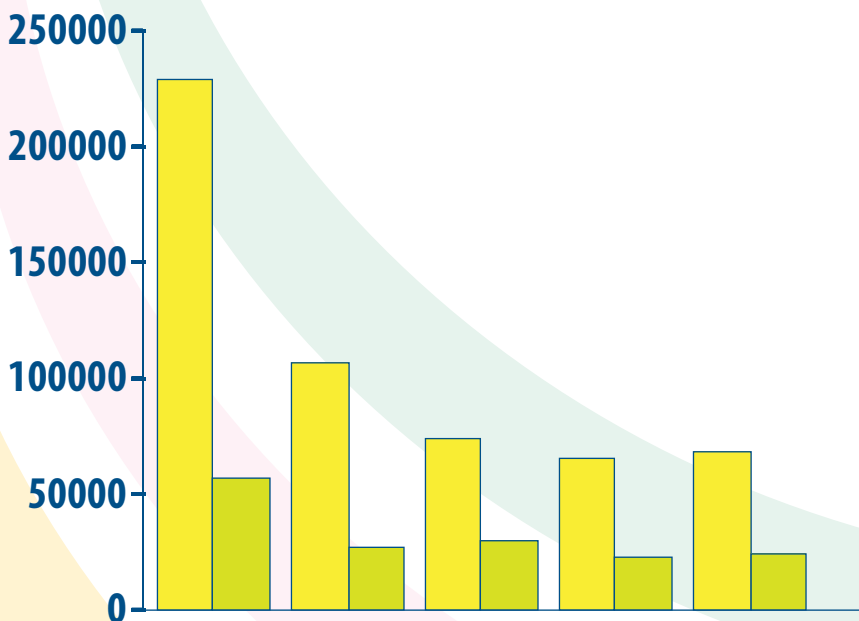

Zobu periodonta stāvoklis vecuma grupās

	6 g. v.	12 g. v.
patoloģija	11.2 %	19.9 %
norma	88.8 %	80.1 %

Bērnu skaits ar ortodontiskām anomālijām vecuma grupās

	Rīgas reģions	Kurzemes reģions	Latgales reģions	Vidzemes reģions	Zemgales reģions
6 gadi	1352	602	159	340	391
12 gadi	2153	1253	532	648	715

Zobārsta apmeklējumu skaits bērniem vecuma grupā 0 – 17 gadi

	Rīgas reģions	Kurzemes reģions	Latgales reģions	Vidzemes reģions	Zemgales reģions
■ kopējais a.s.	229674	107126	73524	64878	67775
■ pirmreiz. a.s.	57516	26858	30364	22355	24588