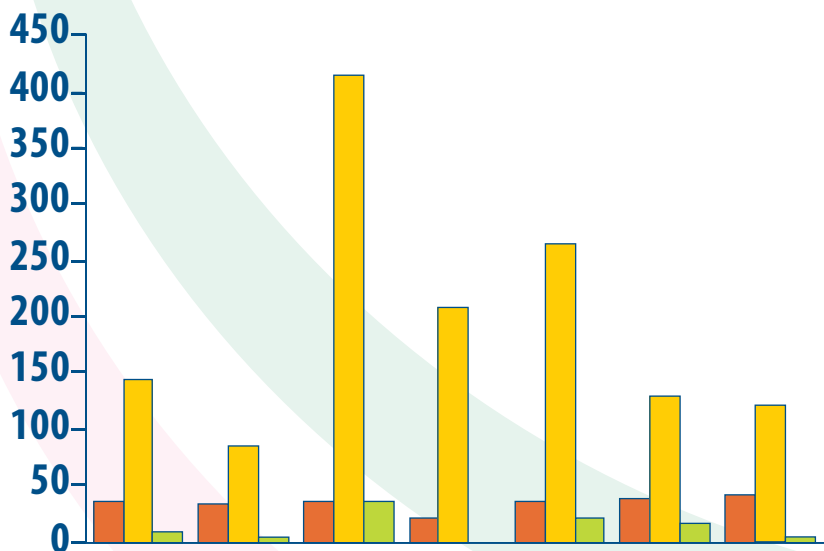

Zobārstu un zobu feldšeru resertifikācija

	2001. g.	2002. g.	2003. g.	2004. g.	2005. g.	2006. g.	2007. g.
■ Zobārstu sertifikācija	35	32	35	21	35	38	41
■ Zobārstu resertifikācija	145	84	413	208	265	130	123
■ Zobu feldšeru resertifikācija	8	3	35	0	20	16	4