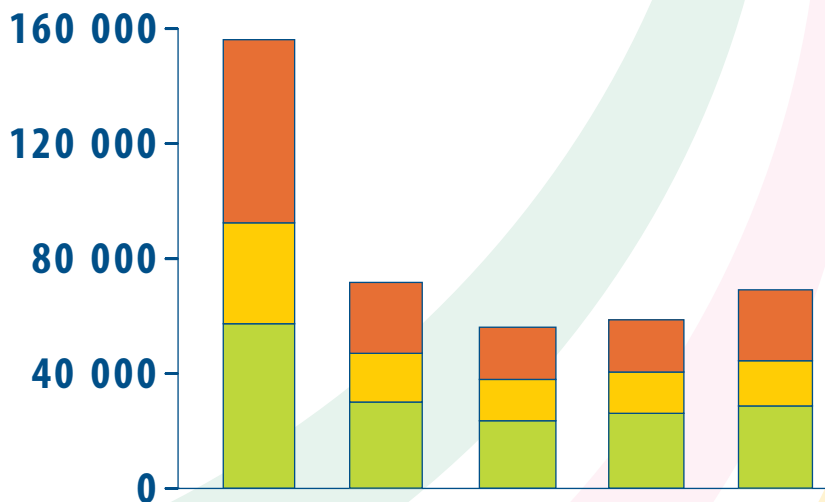

PAULA STRADIŅA
KLĪNISKĀ UNIVERSITĀTĒS SLIMNĪCA

Latvijas zobārstniecības gadagrāmata 2007

Dati: 2008. gada 1. janvāris

ZOBĀRSTNIECĪBAS UN
SEJAS ĶIRURĢIJAS CENTRS

Latvijas iedzīvotāju/bērnu

skaits 2008. gada sākumā

Skolēnu skaits vecuma grupās

	Rīgas reģions	Kurzemes reģions	Latgales reģions	Vidzemes reģions	Zemgales reģions
■ 0 – 6 g. v.	62986	24766	18692	18551	23852
■ 7 – 11 g. v.	34535	17073	13418	13582	15793
■ 12 – 17 g. v.	57317	29594	23444	26298	28300