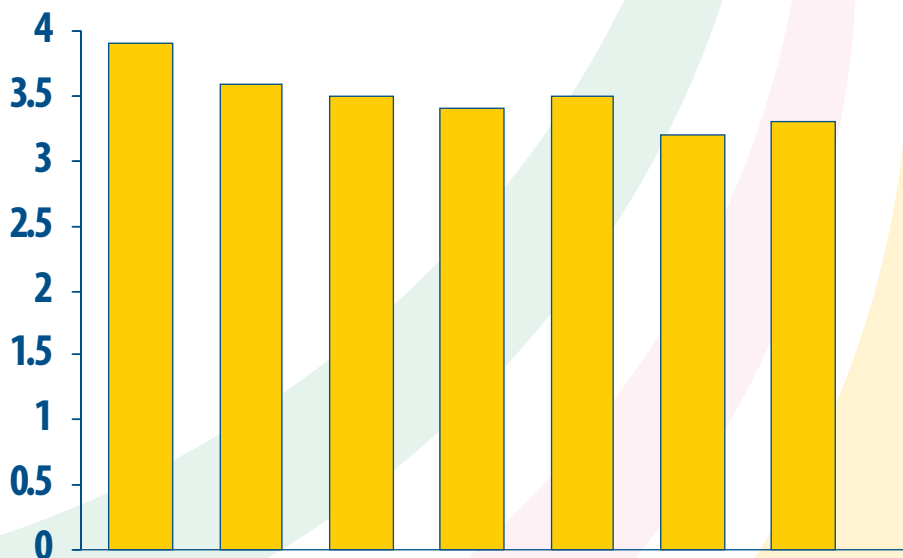

Skolēnu skaits vecuma grupās

	Rīgas reģions	Kurzemes reģions	Latgales reģions	Vidzemes reģions	Zemgales reģions
■ 0 – 6 g. v.	62986	24766	18692	18551	23852
■ 7 – 11 g. v.	34535	17073	13418	13582	15793
■ 12 – 17 g. v.	57317	29594	23444	26298	28300

KPEz struktūra vecuma grupās

	6 g. v.	12 g. v.
■ K z	0.33	1.60
■ E z	0.03	0.08
■ P z	0.23	1.57

KPE pastāvīgajiem zobiem 12 gadus veciem bērniem

	2000. g.	2001. g.	2002. g.	2004. g.	2005. g.	2006. g.	2007. g.
■ KPEz	3.9	3.6	3.5	3.4	3.5	3.2	3.3