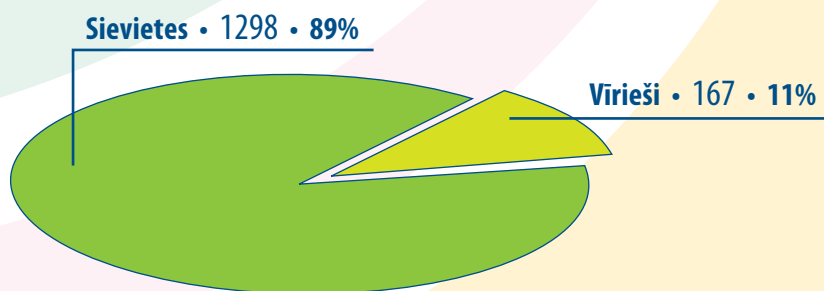

Zobārstu skaits pēc dzimuma