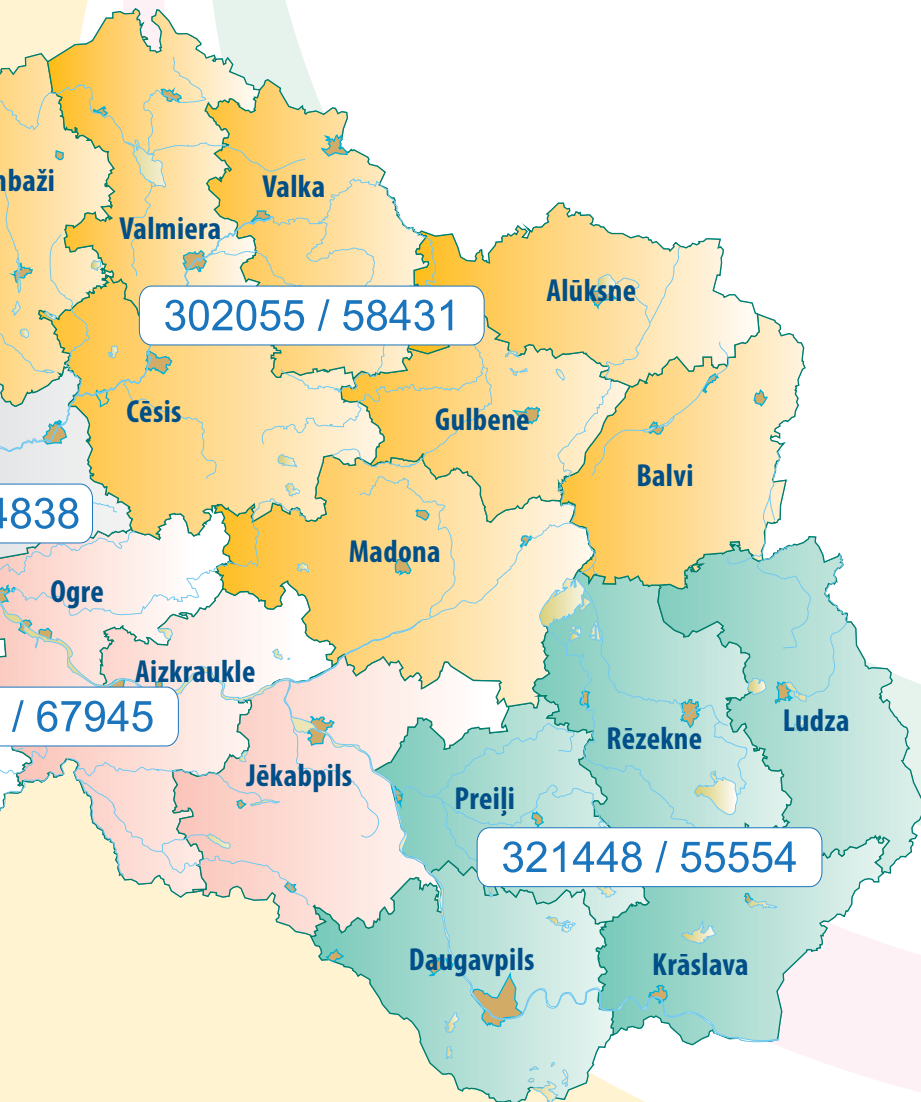

PAULA STRADIŅA
KLĪNISKĀ UNIVERSITĀTĒS SLIMNĪCA

Latvijas zobārstniecības gadagrāmata 2007

Dati: 2008. gada 1. janvāris

ZOBĀRSTNIECĪBAS UN
SEJAS ĶIRURĢIJAS CENTRS

Latvijas iedzīvotāju/bērnu

skaits 2008. gada sākumā

Skolēnu skaits vecuma grupās

	Rīgas reģions	Kurzemes reģions	Latgales reģions	Vidzemes reģions	Zemgales reģions
■ 0 – 6 g. v.	62986	24766	18692	18551	23852
■ 7 – 11 g. v.	34535	17073	13418	13582	15793
■ 12 – 17 g. v.	57317	29594	23444	26298	28300

KPEz struktūra vecuma grupās

	6 g. v.	12 g. v.
■ K z	0.33	1.60
■ E z	0.03	0.08
■ P z	0.23	1.57

KPE pastāvīgajiem zobiem 12 gadus veciem bērniem

	2000. g.	2001. g.	2002. g.	2004. g.	2005. g.	2006. g.	2007. g.
■ KPEz	3.9	3.6	3.5	3.4	3.5	3.2	3.3

Zobu periodonta stāvoklis vecuma grupās

	6 g. v.	12 g. v.
patoloģija	11.2 %	19.9 %
norma	88.8 %	80.1 %

Bērnu skaits ar ortodontiskām anomālijām vecuma grupās

	Rīgas reģions	Kurzemes reģions	Latgales reģions	Vidzemes reģions	Zemgales reģions
6 gadi	1352	602	159	340	391
12 gadi	2153	1253	532	648	715