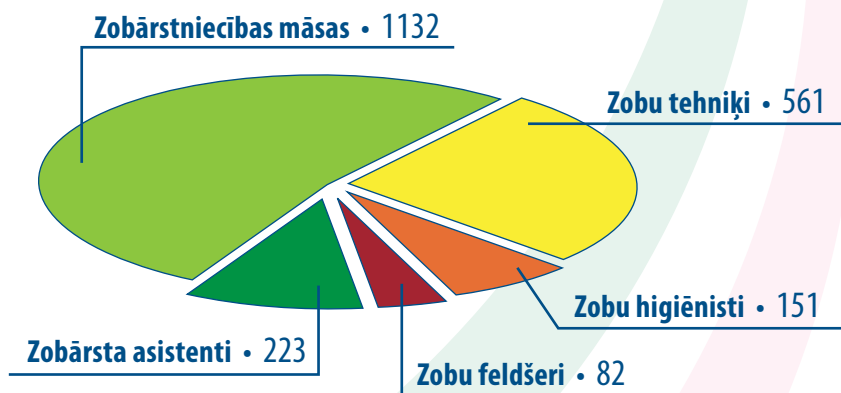

Zobārstu palīgpersonāla struktūra