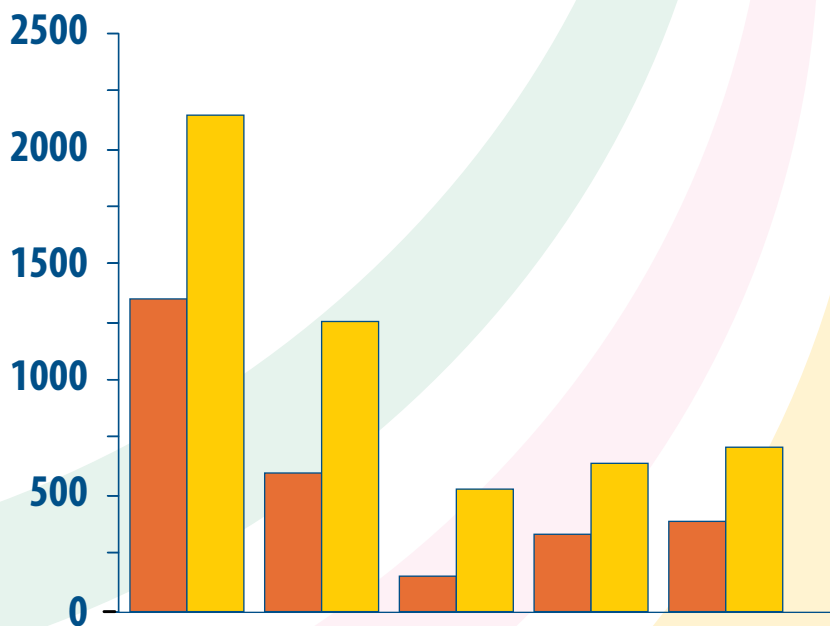

Bērnu skaits ar ortodontiskām anomālijām vecuma grupās

	Rīgas reģions	Kurzemes reģions	Latgales reģions	Vidzemes reģions	Zemgales reģions
6 gadi	1352	602	159	340	391
12 gadi	2153	1253	532	648	715