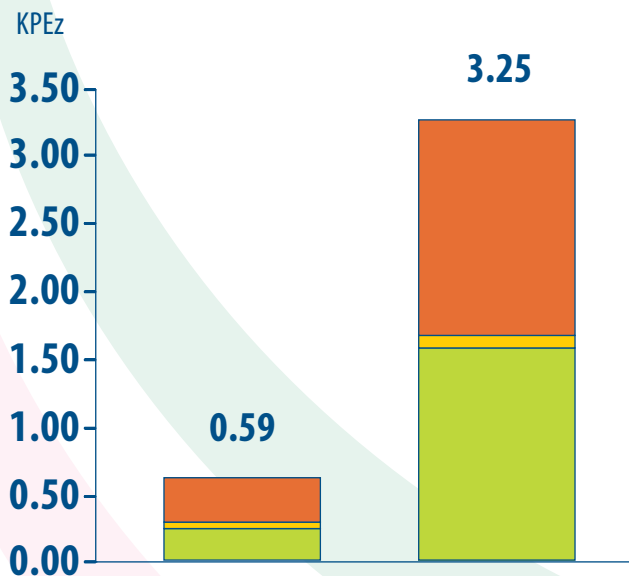

KPEz struktūra vecuma grupās

	6 g. v.	12 g. v.
■ K z	0.33	1.60
■ E z	0.03	0.08
■ P z	0.23	1.57